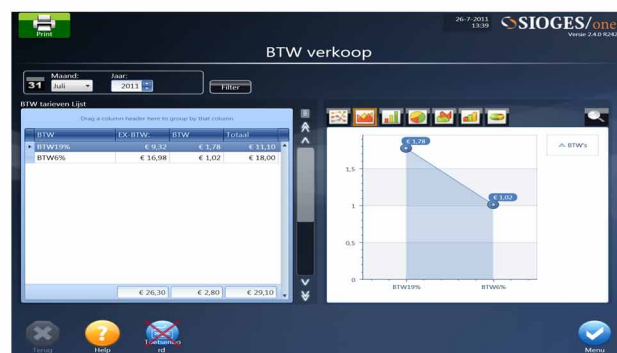

Statistieken & Grafieken

- Data filteren per periode
- Bon statistieken
- Maandelijkse verkoop data
- Verkoop details
- Betaalwijzen
- Groepen verkopen
- BTW verkoop
- Z-Rapport printen

Overige functies

- Barcodescanner
- Maken van backups
- Elektronisch Journaal printen