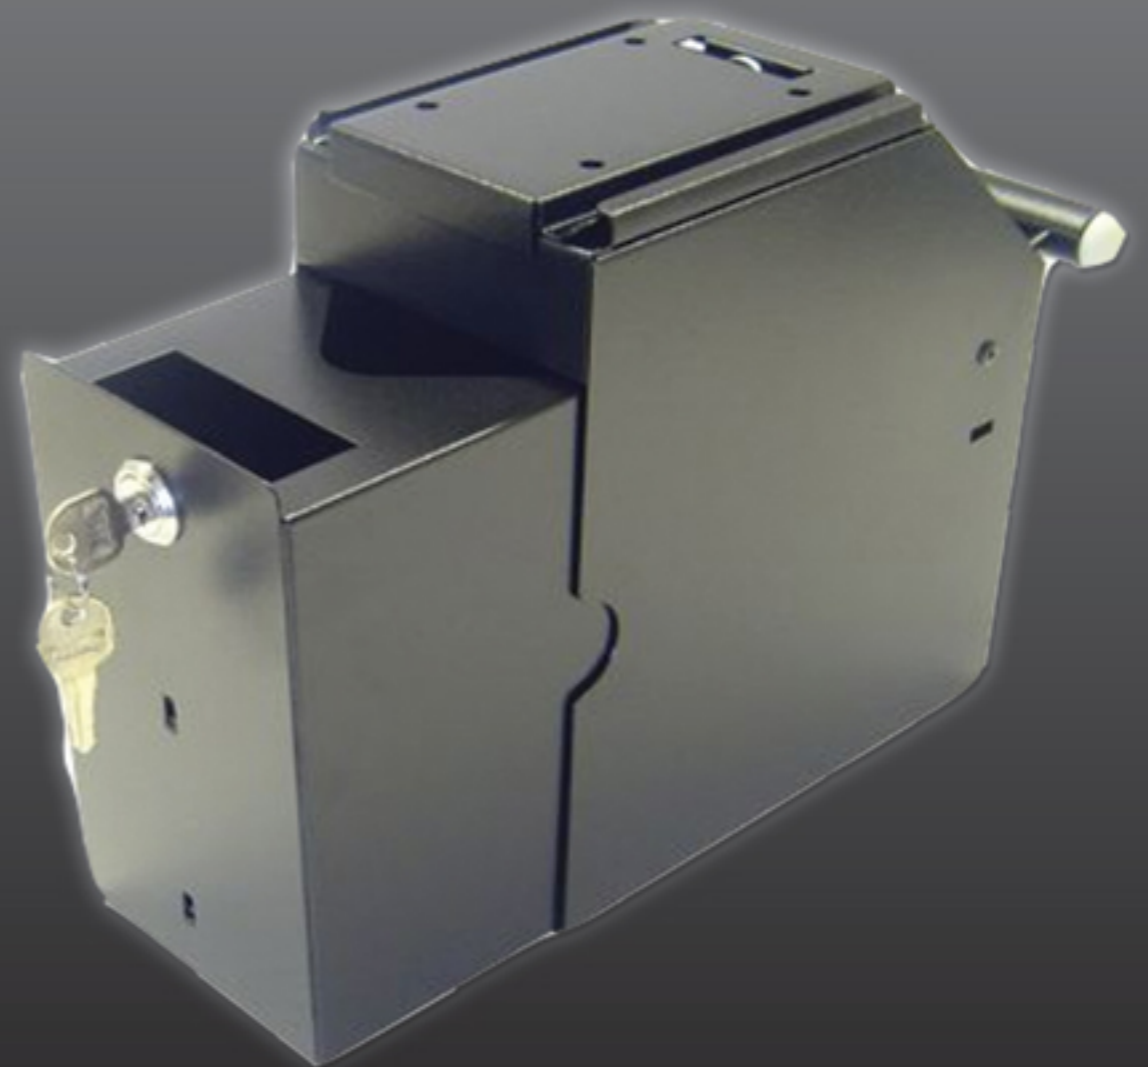

Afroomkluis

Bescherming voor uw geld.

BEWAAR NU AL UW BILJETTEN ZONDER ZORGEN
MET DE AFROOMKLUIS.

EENVOUDIG TE MONTEREN.

LEVERBAAR IN ZWART OF WIT.

HOGE KWALITEIT.

SPECIFICATIES:

HARD METAAL. 2 SLOTEN INBEGREPEN.
AFMETING: 102(B) X 193 (D) X 225 (H) MM
INCLUSIEF HANDGREEP VOOR HOUVAST.

Neem contact op met uw
dealer voor meer informatie.

VEILIG EN BETROUWBAAR.